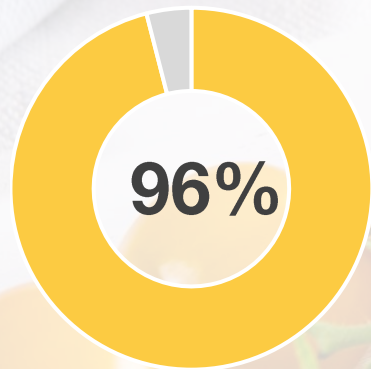

**El elegido por los
consumidores***

STARLOR
C591

Intención de compra

STARLOR (C591)