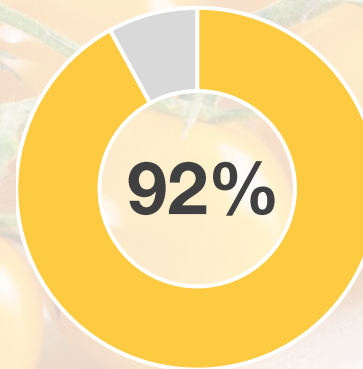

STARLOR (C591)