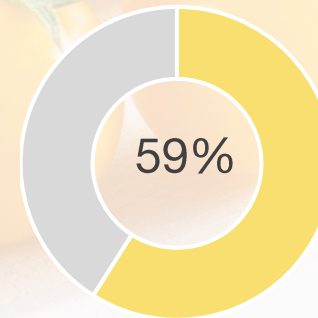

Testimonio

● % si   ● % no

*Resultados significativos obtenidos por un panel de 100 consumidores - estudio Terra'Senso 2020