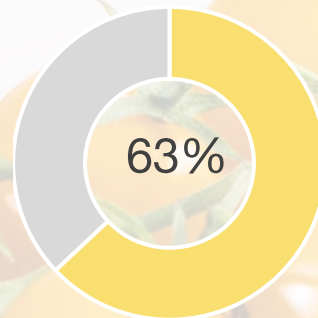

Testimonio

Intención de consumo