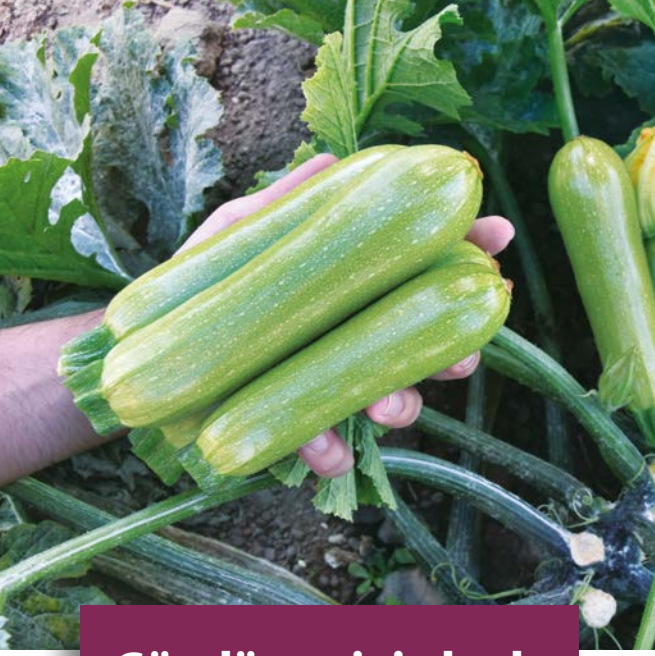

ROYALTHEE F1

Güz döneminin kralı

PROFİL

DAYANIM :

IR

ZYMV/WMV/Px

AÇIKLAMA :

Erken bahar ve geç sonbahar dönem yetiştiriciliğine uygun bir çeşittir. Bitki yapısı güçlü ve dik bir yapıda gelişir. Bitkinin dik büyümesi toplamada ve ilaçlamada büyük etkinlik sağlamaktadır. Dik bitki yapısı aynı zamanda birim alanda daha fazla sayıda bitki ekilmesine ve buna bağlı olarak birim alanda daha fazla verim alınmasına olanak tanımaktadır.

Meyveler, uzun ve tam silindirik şekilde ve orta yeşil renktedir. Ortalama 20-22 cm uzunluğunda iken hasat edilen meyveler, açık pastel yeşil renktedir. Sapların göreceli olarak uzun olması meyvelere daha uzun bir raf ömrü getirmektedir.

Çeşit, erken ilkbahar ve geç sonbahar dönemlerine daha uygun bir çeşittir. Göreceli olarak hava sıcaklığının daha düşük olduğu dönemlerde meyve tutumu ve meyve rengi mükemmeldir.