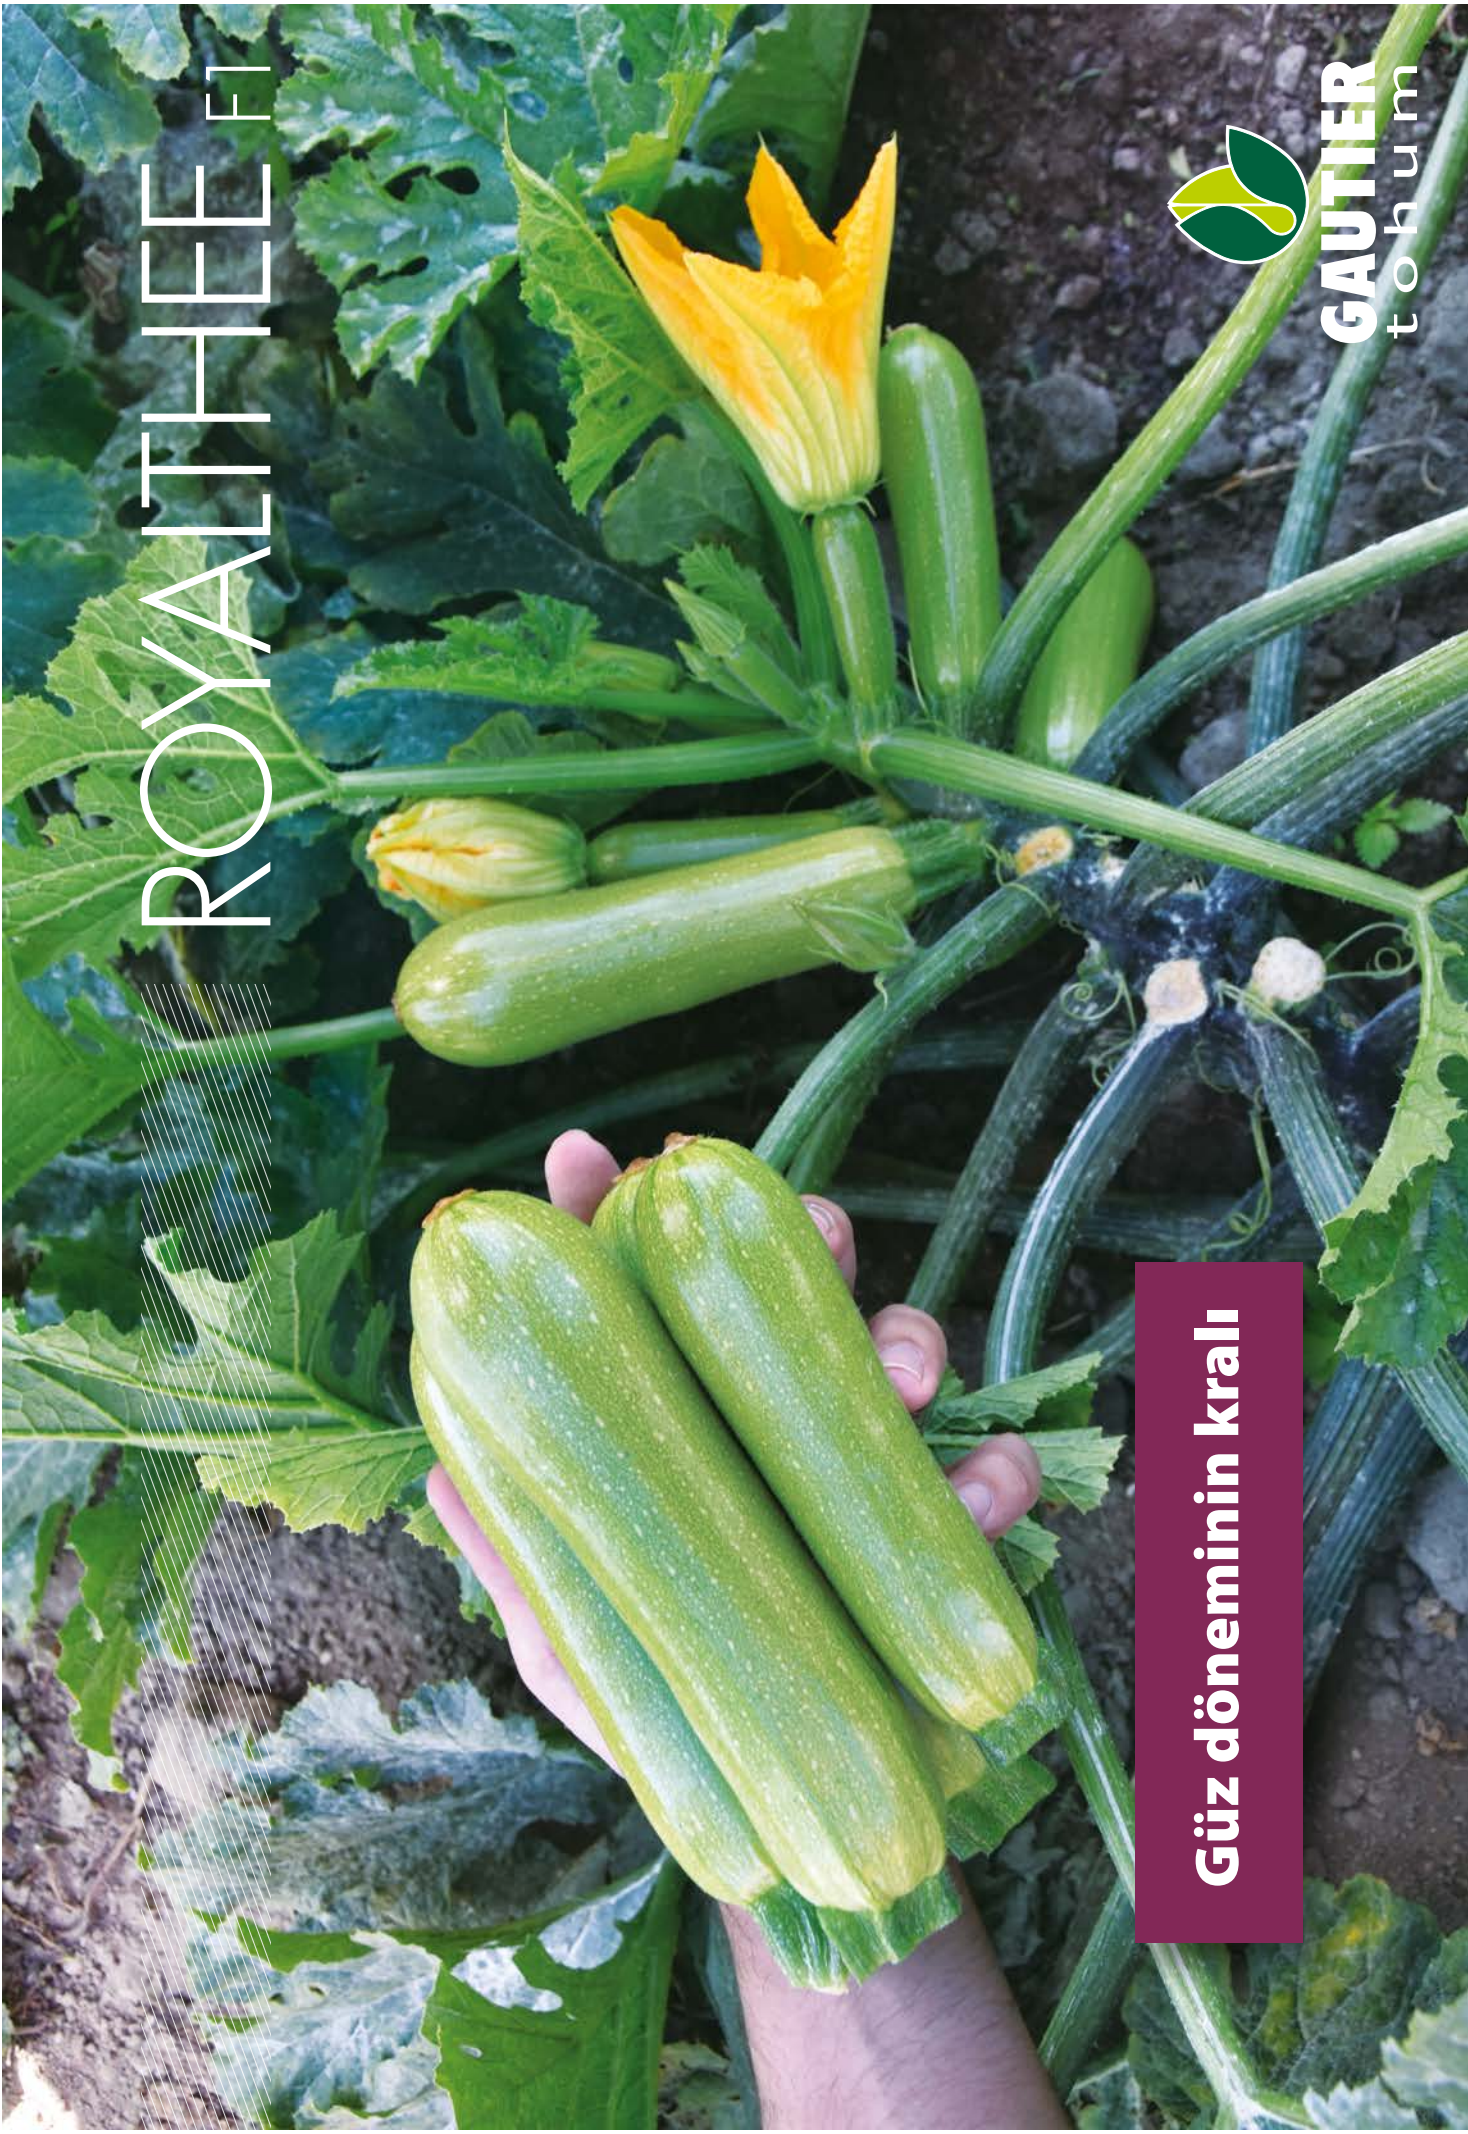

ROYALTHEE FI

GAUTIER  
tohum

Güz döneminin kralı

Meyveler, uzun ve tam silindirik şekilde ve orta yeşil renktedir. Ortalama 20-22 cm uzunluğunda iken hasat edilen meyveler, açık pastel yeşil renktedir. Sapların göreceli olarak uzun olması meyvelere daha uzun bir raf ömrü getirmektedir.