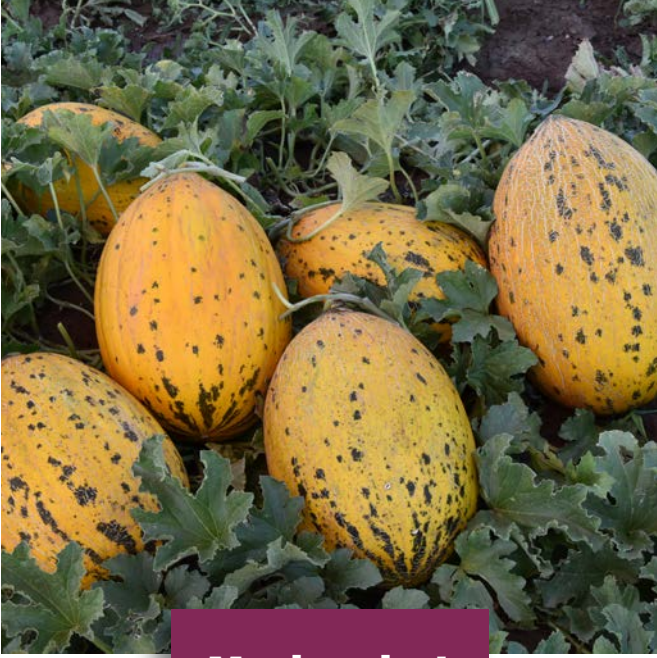

ALBAN F1

Mutlu eder!

GAUTIER
tohum

ALBAN F1

Mutlu eder!

PROFİL

DAYANIM :

AÇIKLAMA :

Yaz döneminde açık tarla yetiştiriciliğine uygun Kırkağaç tip çeşittir. Bitki yapısı son derece dengelidir. Bu sayede hem meyve tutumu hem de meyve büyüme performansı mükemmeldir. Ortalama meyve ağırlığı yetiştirme ve bakım koşullarına bağlı olarak 4-7 kg arasındadır. Bu meyve iriliği toplam verimin yüksek olmasını sağlamaktadır. Meyveler Kırkağaç kavunu deseninde ve oval uzun şekildedir. Çeşidin meyve lezzeti ve tatlılığı oldukça yüksektir. Meyve kabuk kalınlığı çeşidin uzun süre depolanmasına imkân verecek yeterliliktedir. Çeşidin meyve kalitesi ve lezzeti ile ön plana çıkması nedeniyle tüccarlar arasında tercih edilen bir çeşittir.