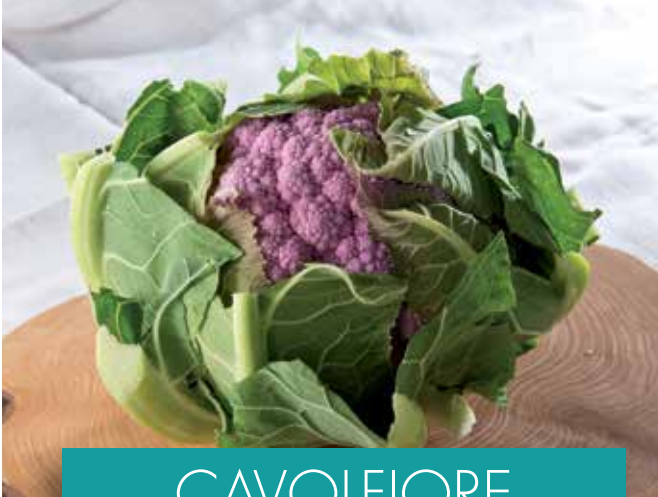

PARMAC F.1

CAVOLFIORE

La qualità che si distingue

PROFILO

DESCRIZIONE :

Pianta di media vigoria a portamento eretto.

Corimbo globoso e uniforme, molto compatto e con grana fine.

Presentazione commerciale attraente con corimbo dal colore rosa brillante.

Ciclo di 90 giorni dal trapianto.

Per raccolte autunnali.